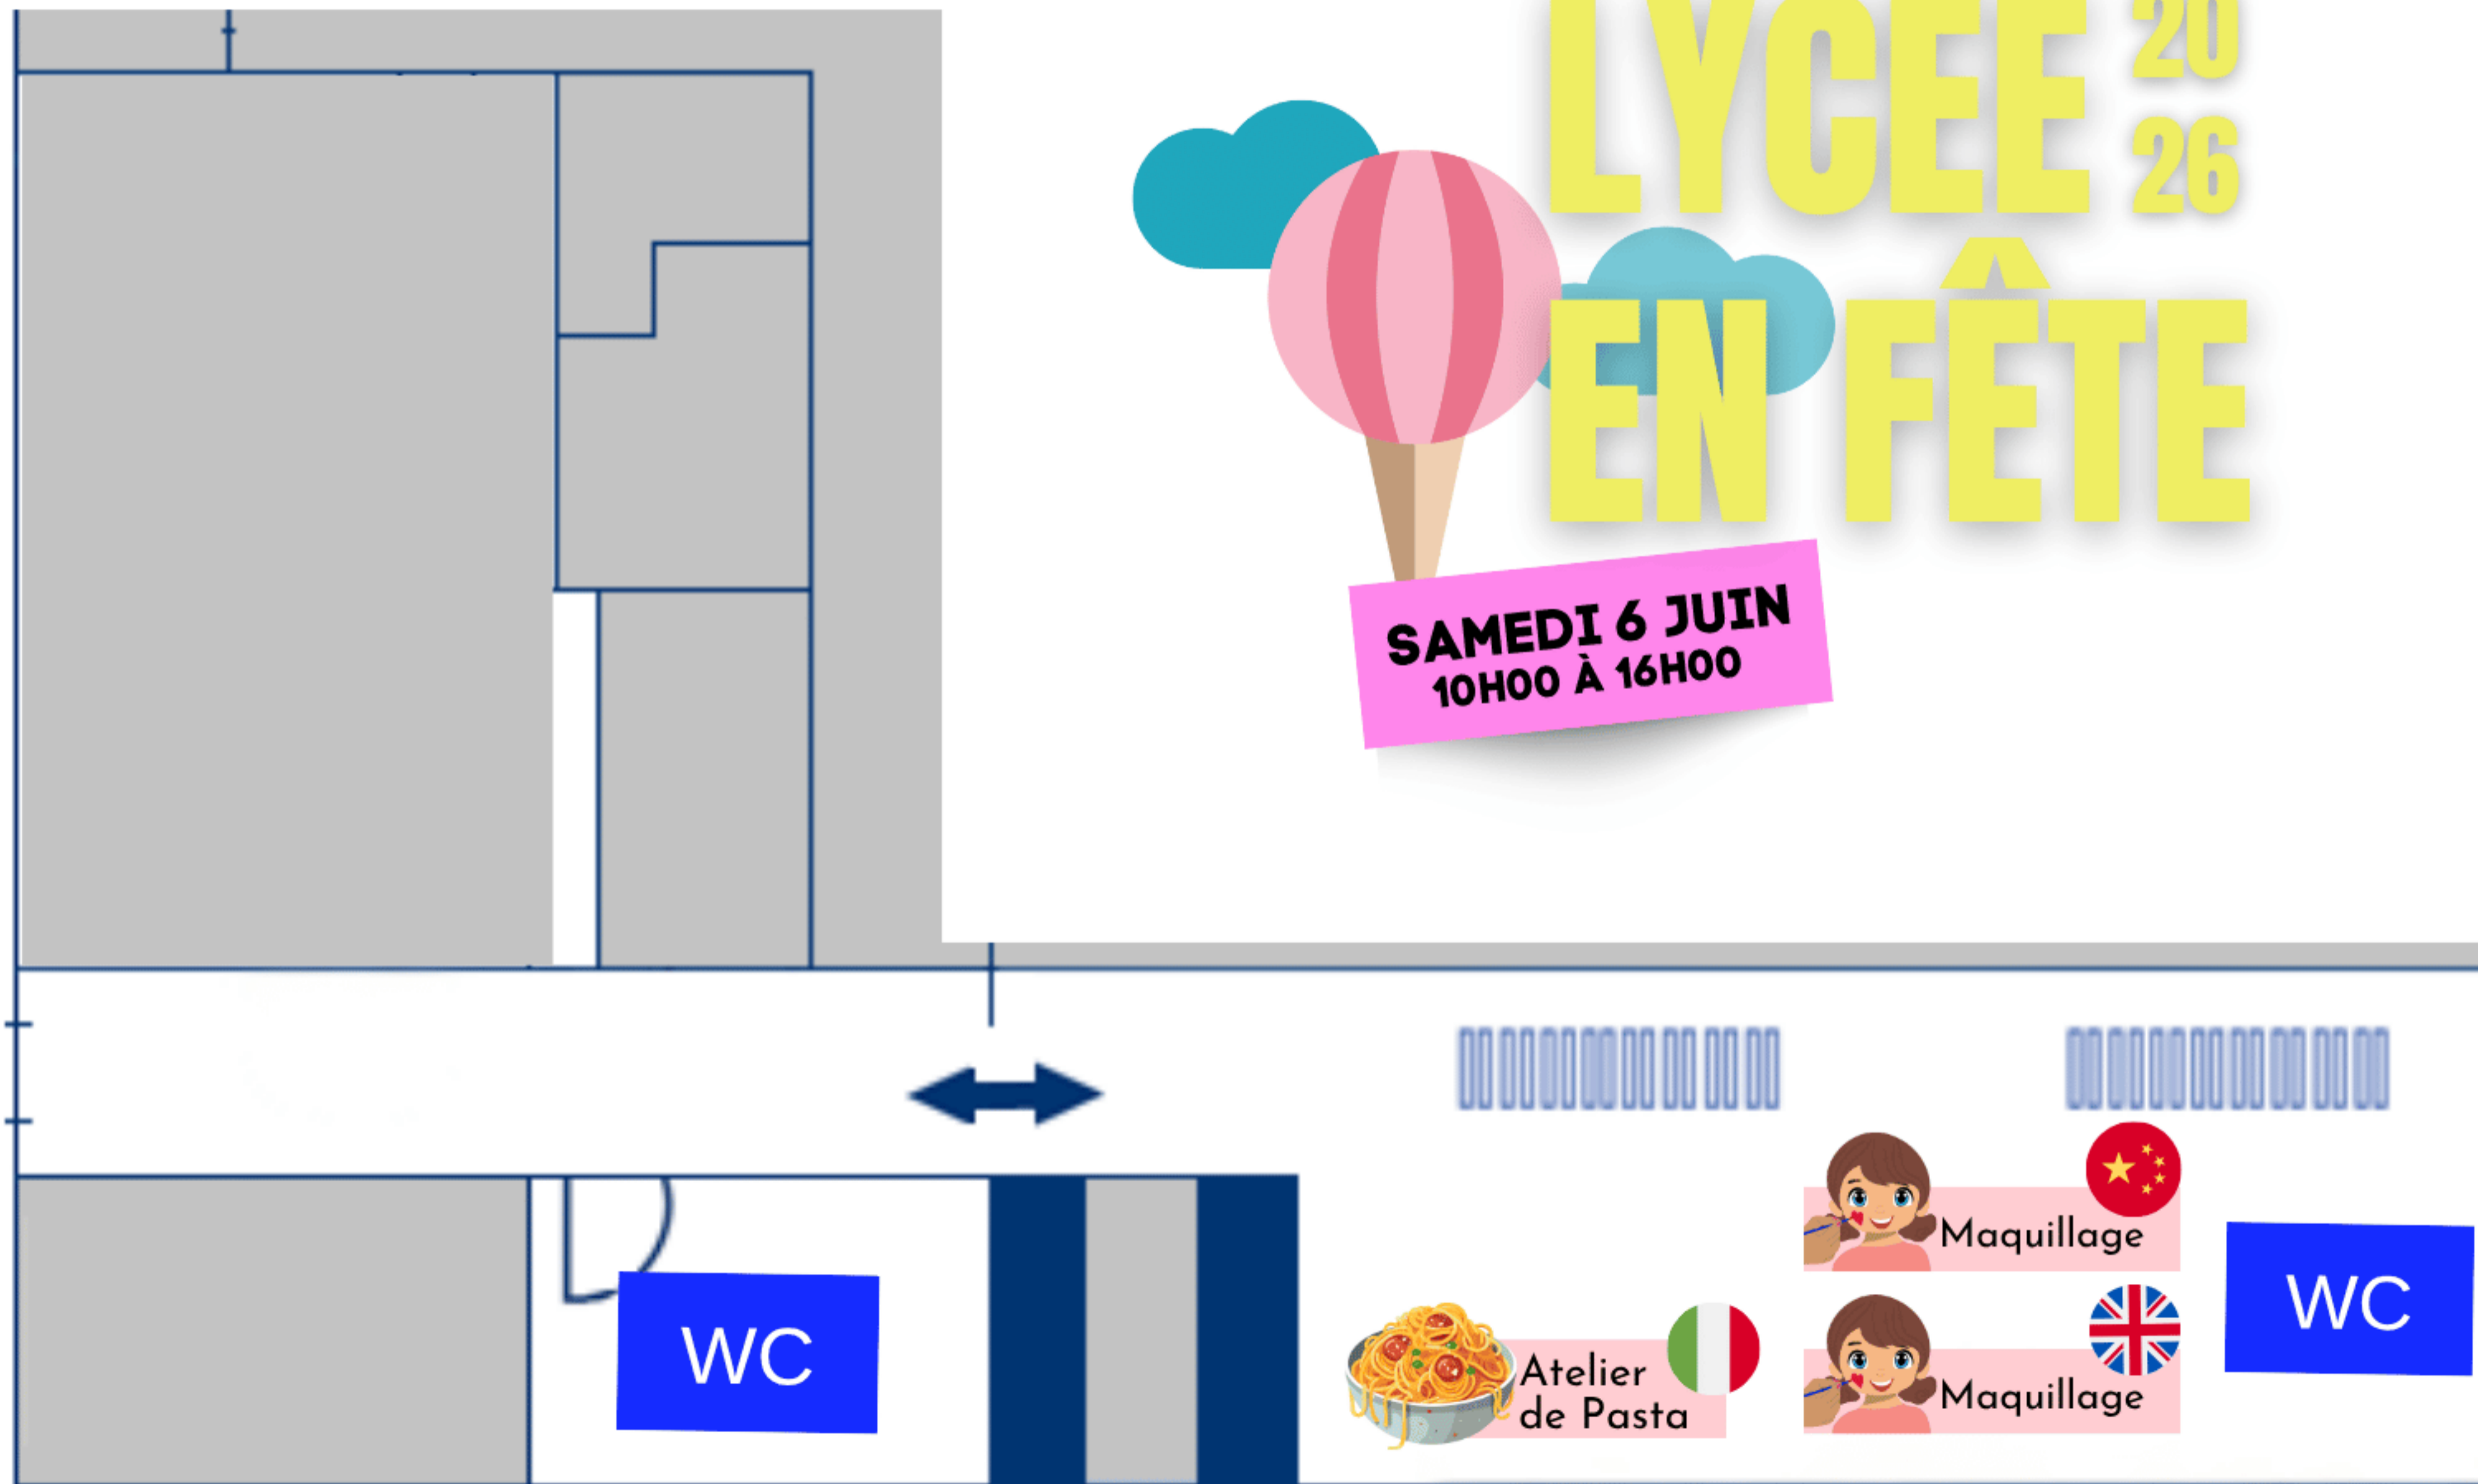

## 1ER ÉTAGE

**ASSOCIATIONS DES ÉLÈVES**

- WILD TEAM WILD
- SERVICE COMMUNAUTAIRE
- INK MAGAZINE
- MDL
- SUSTAINABILITY CLUB
- GIRL SCOUT
- BARCELENT SCOLAIRE LES TENDONS

**COLLECTION**  
Articles du Club

ENTRÉE / SORTIE 1<sup>er</sup> étage

apeli

AUMONERIE

ÉVIER

**LYCÉE 2026**

**EN FÊTE**

**SAMEDI 6 JUIN**  
10H00 À 16H00